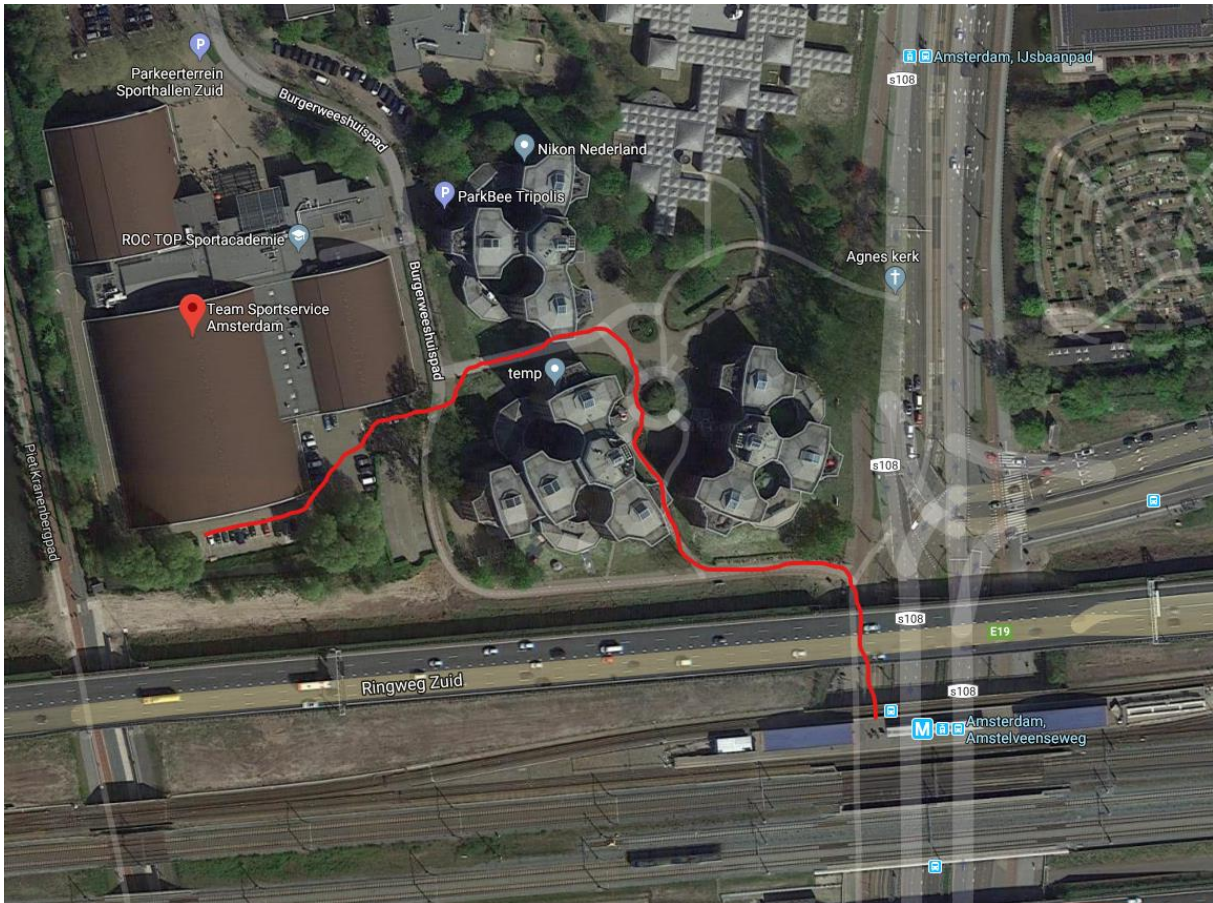

### Adres

Burgerweeshuispad 54  
1076EP Amsterdam

### Auto

De routeplanner zal je naar de Sporthallen Zuid leiden. Rijd door op het Burgerweeshuispad langs de hoofdingang van de Sporthallen Zuid. Rijd nog een stukje door tot voorbij de parkeergarage aan de linkerkant en de parkeerplaats met slagboom aan je rechterkant. Dan kom je snel nog een parkeerplaats tegen met slagboom. Hier moet je zijn. Loop aan de linkerkant langs het gebouw. De tweede grijze deur die je tegenkomt is onze voordeur.

## Openbaar vervoer

De bus- en metrohalte Amstelveenseweg is het meest dichtbij. Afhankelijk vanaf welke kant je komt moet je nog de autoweg over. Dit kun je het makkelijkst doen via de metrohalte, neem de uitgang 'Olympisch Stadion'. Dan loop je richting het olympisch stadion en sla je direct linksaf bij het grote gebouw met vele ramen, genaamd Tripolis. Daarna ga je de eerste afslag rechts, tussen twee grote gebouwen door. Ga net nadat je de gebouwen bent gepasseerd naar links. Je loopt rechtdoor naar het parkeerterrein met slagboom. Loop het parkeerterrein op en loop langs het gebouw naar het achterste deel. De tweede grijze deur is onze voordeur.